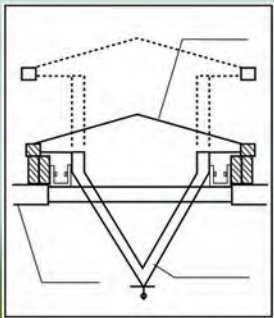

### Вентиляция

Теплица оборудована вентиляционным люком шириной 1,0 м, открывающийся лебедкой, установленной на гребне теплицы.

### Каркас

Каркас оцинкованный. Дуги собираются из трёх частей.

### Двери

В REX-теплицах с двух сторон имеются раздвижные двери размером 3 x 3 м.

**Внимание: Пластиковую облицовку теплицы надо снимать на зимнее время!**

**Простая  
Недорогая**

**Reo -Tuote**

Контакты финской компании REO - Tuote: Piltvägen 13, SF-64200 Närpiö, Finland  
• Puh: +358-(0)6-2242616 • Fax: +358-(0)6-2242750 • www.reo.fi